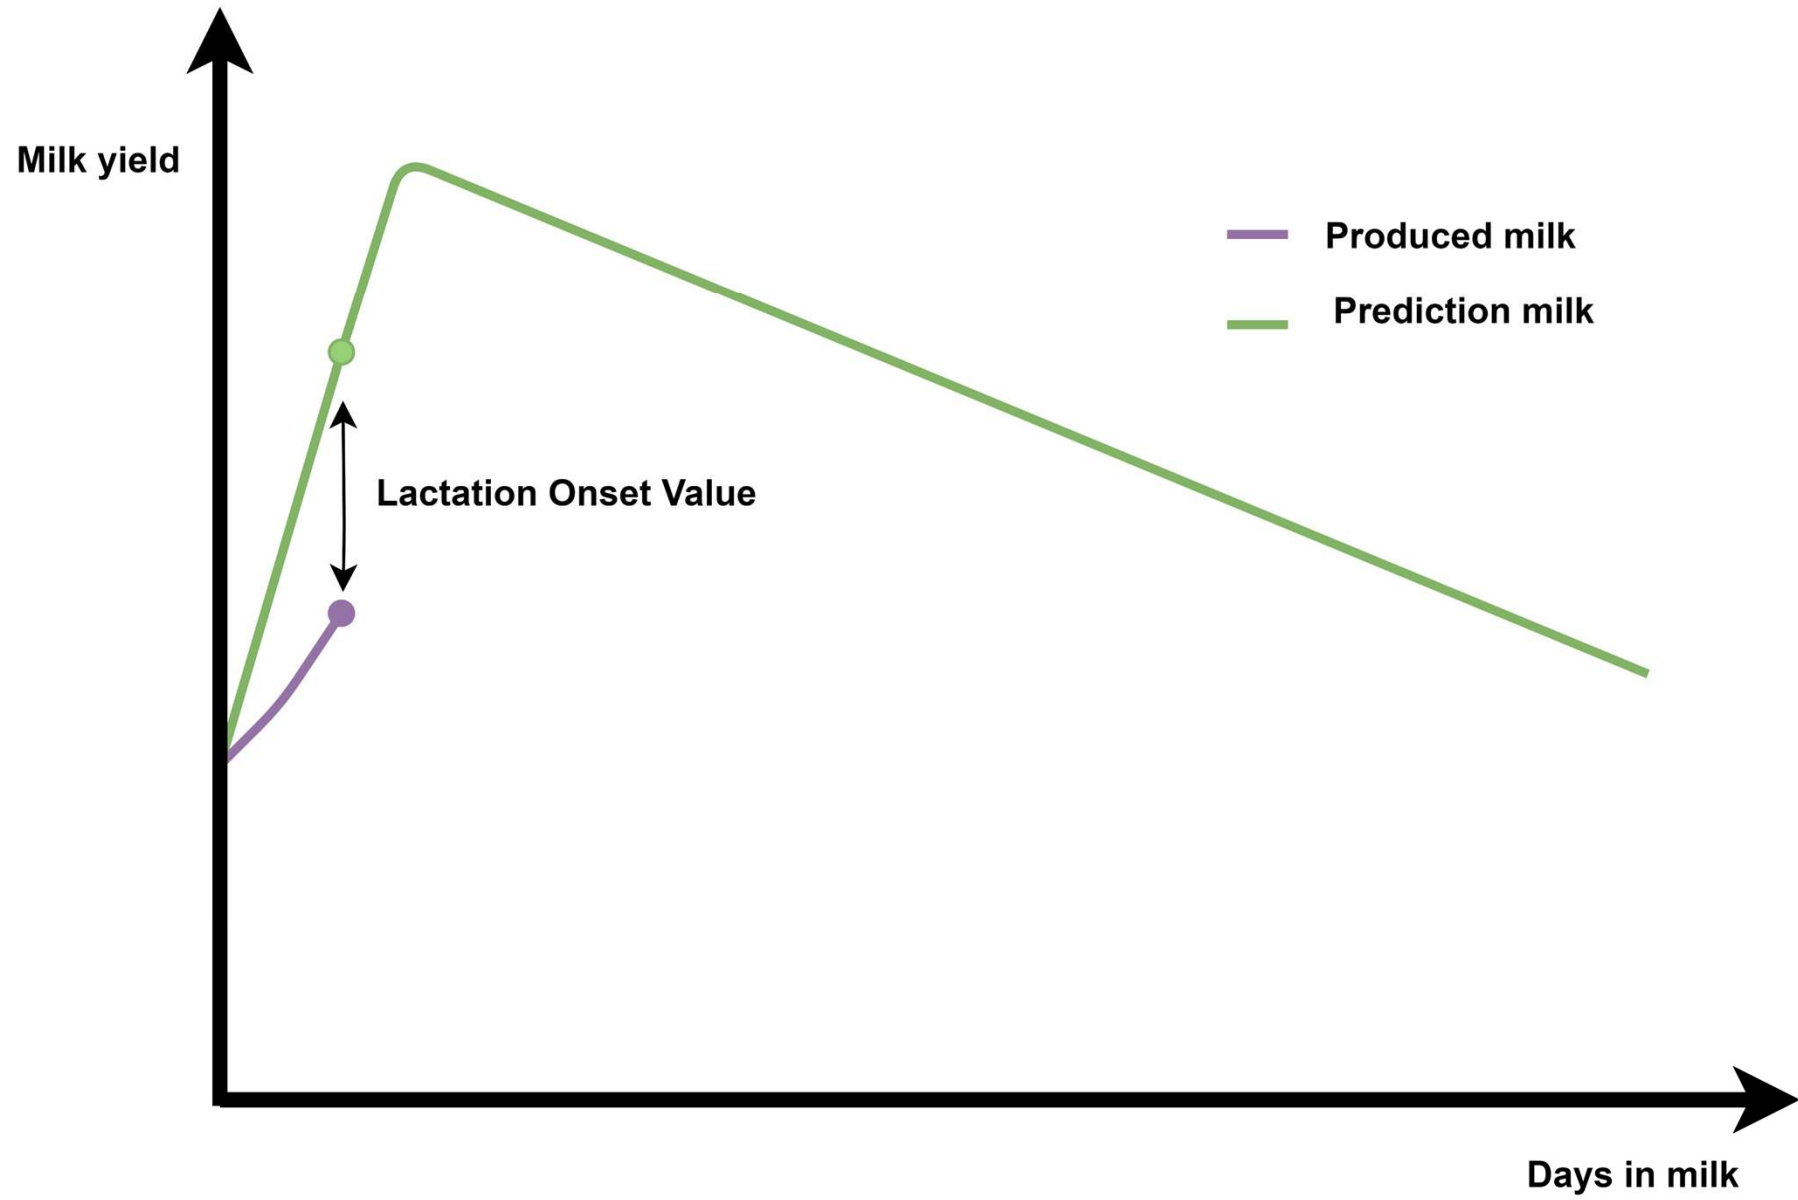

# DE LACTATIE OPSTART WAARDE

# DE TRANSITIE SUCCES

- Meten van succes ← Nieuw kengetal

## LACTATIE OPSTART WAARDE (LOW)

# DE PREDICTIE

- Berust op historische producties
    - MPR & MM
    - Vb. transitie 2<sup>de</sup> lactatie  
a.h.v. productie 1<sup>ste</sup> lactatie
  - Als aanwezig ook: reproductie parameters, ziektes, bedrijfsniveau
- Flexibiliteit