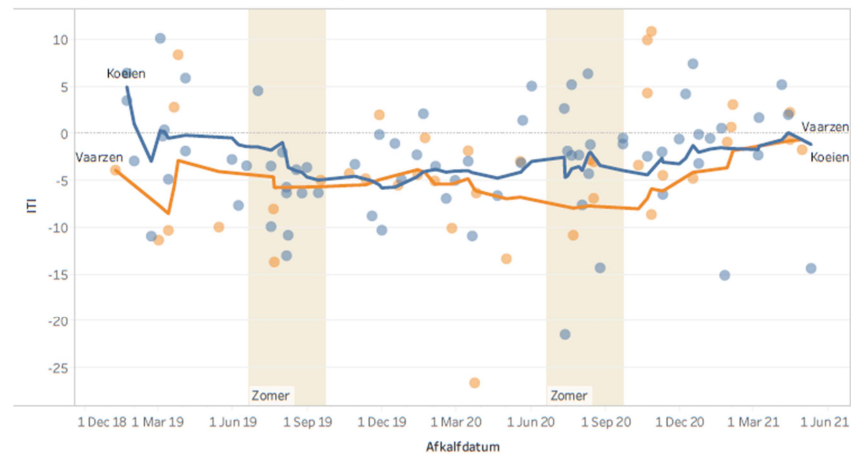

Lactatie Opstart Waarde Overzicht

Een koe die de transitieperiode goed doormaakt heeft een veel hogere kans op een succesvolle lactatie en een langere levensduur. Voor het opvolgen van deze transitieperiode hebben we een nieuw kengetal ontwikkeld. Dit kengetal werd de Lactatie Opstart Waarde MPR (LOW^{MPR}) genoemd, het stelt het verschil tussen een voorspelde gezonde melk productie en de werkelijke productie geregistreerd op het eerste MPR. Koeien die het minder goed doen dan voorspeld hebben een negatieve LOW^{MPR}, deze worden dan gezien als mogelijke risico dieren. Als men de gemiddelde LOW^{MPR} op bedrijfsniveau bekijken kan deze de evolutie weergeven van management rond de transitie periode.

Gemiddelde LOW^{MPR}

Ranglijst

Afgelopen Jaar :

-1.829

Beste LOW^{MPR}

Oornummer	Kalfdatum	ITI
BE 213590455	26/10/2020 00:00:00	10.922
BE 613580456	21/10/2020 00:00:00	10.006
BE 312820424	16/12/2020 00:00:00	7.464
BE 112390381	09/08/2020 00:00:00	6.408
BE 911820372	20/07/2020 00:00:00	5.243

Slechtste LOW^{MPR}

Oornummer	Kalfdatum	ITI
BE 111051301	12/07/2020 00:00:00	-21.48
BE 112390394	24/08/2020 00:00:00	-14.29
BE 313590446	22/07/2020 00:00:00	-10.81
BE 512820423	24/01/2021 00:00:00	-15.08
BE 612820414	10/05/2021 00:00:00	-14.34

Verloop LOW^{MPR} over de laatste 3 jaren.